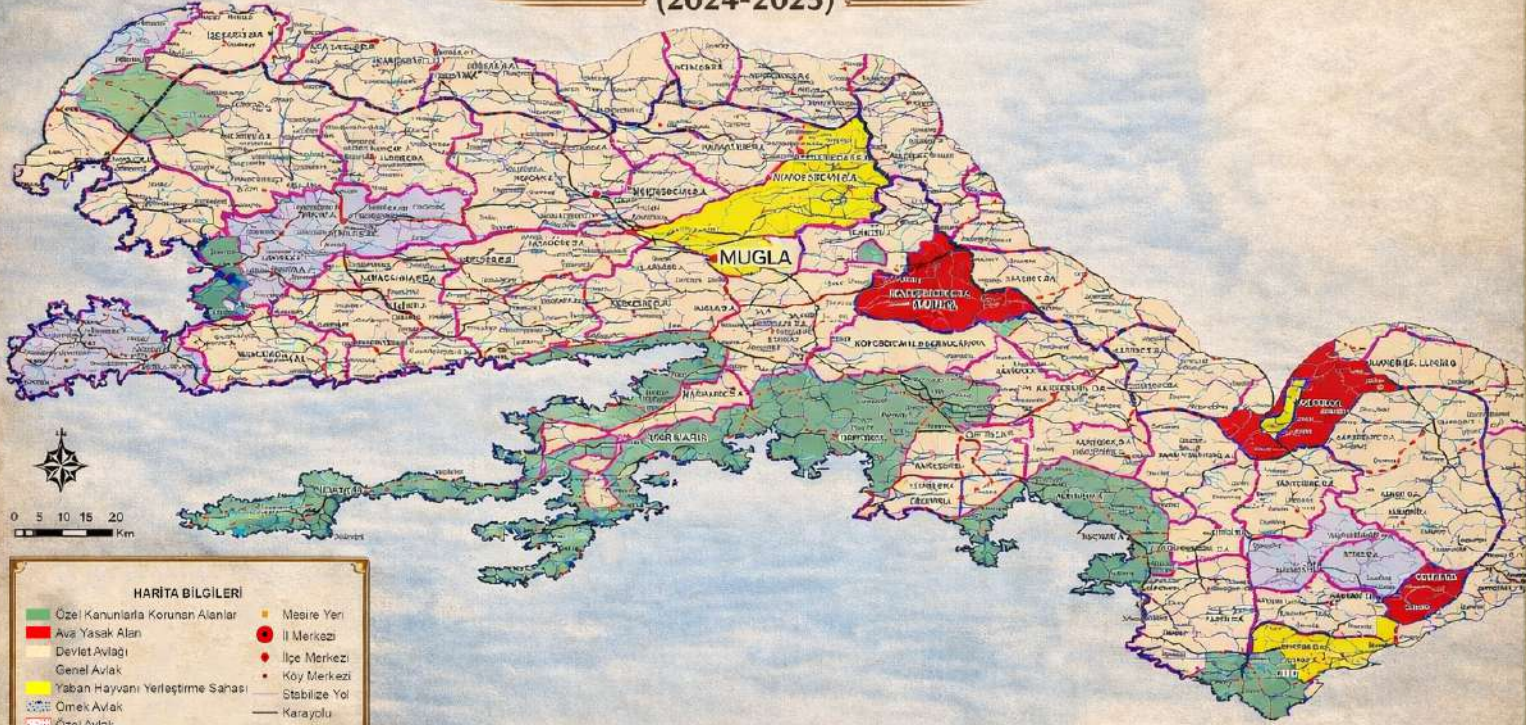

48 MUĞLA AVLAKLAR HARİTASI (2024-2025)

HARİTA BİLGİLERİ

Özel Kanunlarla Korunan Alanlar	Mezire Yeri
Avla Yasak Alanı	İl Merkezi
Devlet Avlağı	İlçe Merkezi
Genel Avlağı	Köy Merkezi
Yaban Hayvanı Yerleşime Sahası	Stabilize Yol
Ömek Avlağı	Karayolu
Özel Avlağı	Asfalt Yol
İl Sınırı	Expres Yol
İlçe Sınırı	Demiryolu
Bereç Çolet	Dere-Çay
Göller	Nehir-İrmak

il genelinde çilleklik avlanması yasaktır.

Bu haritanın ilin resmi sınırları dışındaki bölümler köylü ilçe ili sınırları göstermektedir.